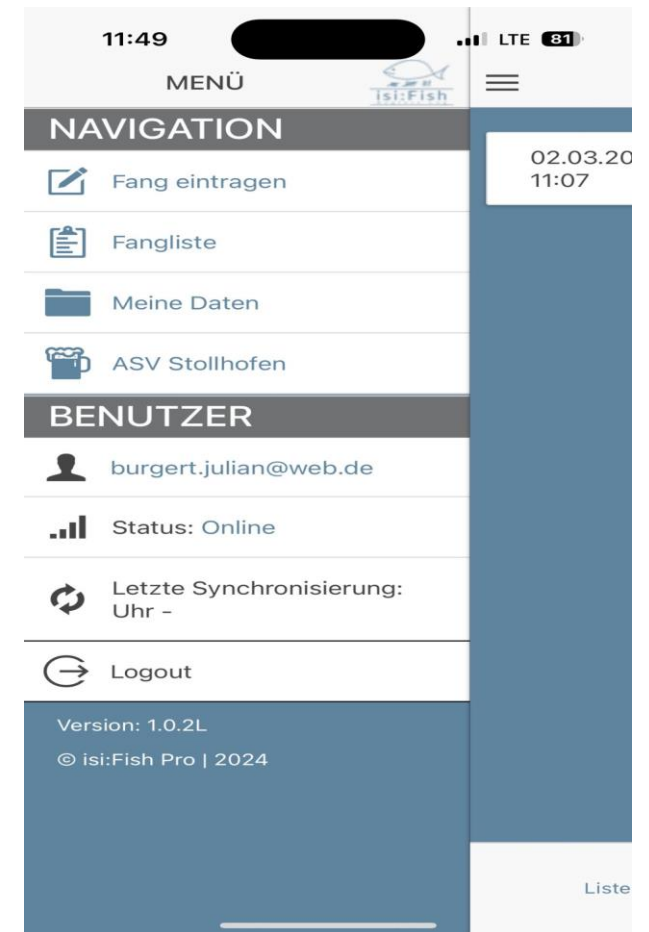

Weitere Informationen