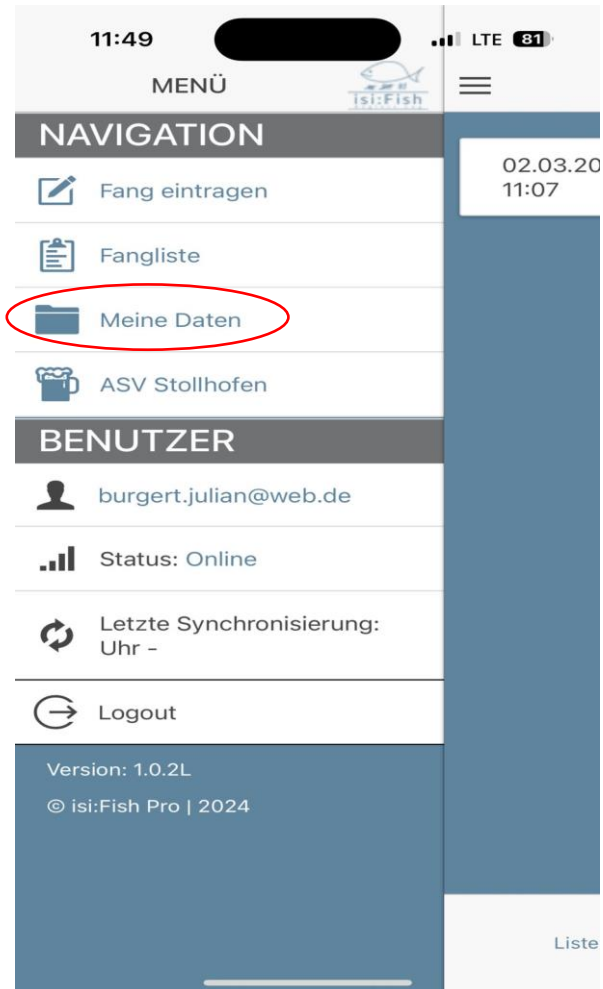

Persönliche Daten und Passwort